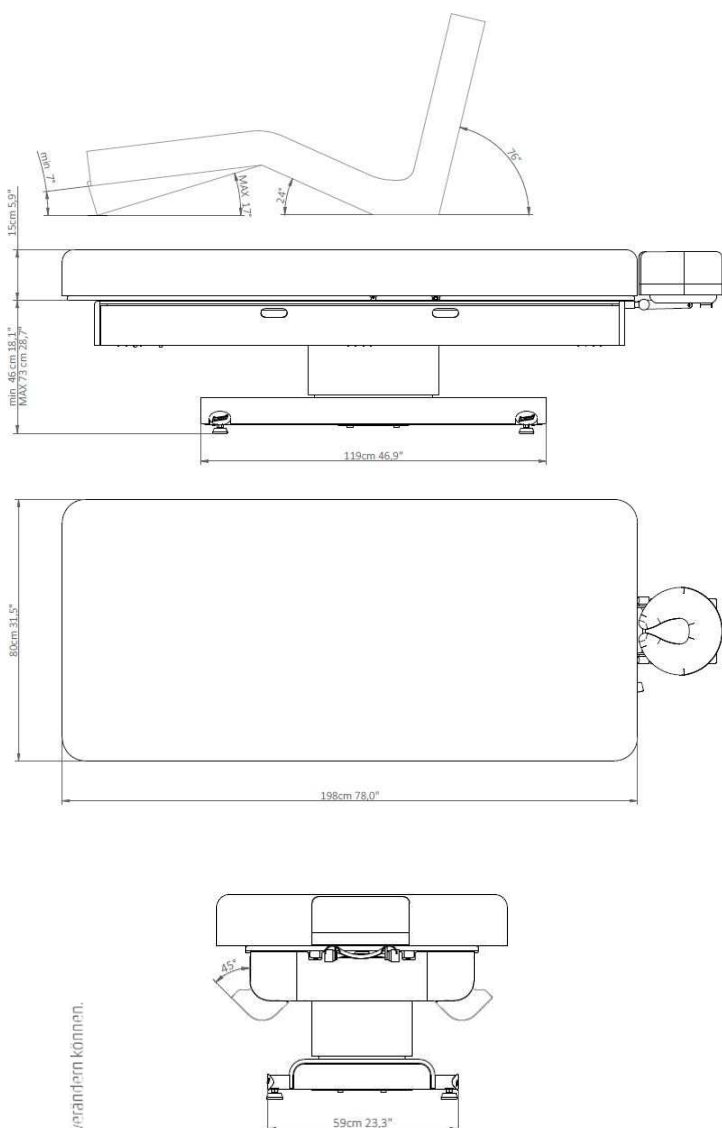

THERMOSOFT V

Thermosoft-V verbindet Technologie und Tradition. Wärme, Musik und Vibration werden zu wertvollen Verbündeten für das Wohlbefinden. Jedes Detail, von der Struktur bis zu den Materialien, wurde entwickelt, um ein Massageerlebnis zu bieten, das das Konzept von Luxus und Komfort neu definiert. Die integrierten Wärmedecken für eine tiefgehende Wärmetherapie, innovative vibro-akustische Technologie, die in die Matratze eingebaut ist, löst in Verbindung mit den Wärmedecken tiefgehende Verspannungen, doch nicht nur das, diese Kombi unterstützt, Giftstoffe aus dem Körper zu arbeiten, die Haut zu reinigen und das Immunsystem zu stärken.

Ausgestattet mit:

- 3 Elektromotoren für Höhen-, Rücken- und Beinverstellung
- In die Basis integrierte Heizdecken, mit Heizungssteuerung und Magnetverschluss
- Integrierte Vibro-Akustik-Technologie
- Neue Standard-Handbedienung mit 2 MEMORY-Funktionsoptionen und Magnetbefestigung
- AUT-Funktion: automatische Rückstellung aus jeder Position in die Null Position (flach und minimale Höhe)
- END-Funktion: Position "Ende der Behandlung"
- Memory Foam Matratze mit Hufeisenkopfstütze
- Feuerfester, antibakterieller und antifungaler Matratzenbezug
- Multifunktionale Lösung, maximaler Kunden-/Bedienerkomfort

Technische Daten

Länge	228 cm
Breite	82 cm
Höhenverstellung	61-88 cm
Rückenteilverstellung	76°
Beinverstellung	17°/24°
Max. Belastung	bis 200 kg
Gewicht	120 kg

	Art.-Nr.	Preis
Thermosoft V	042966	15'900.00

Zubehör (optional)

	Vibro Music	2'500.00
042831	Kopfteil Kosmetik	110.00
042752	Massage-Kopfteil	110.00
042845	Laufrollen 2x gebremst, 2x ungebremst	90.00
042634	Aufpreis Sonderfarbe SPA PRESTIGE	350.00
042272	Aufpreis Sonderfarbe VITA	350.00
042559	Aufpreis Bestickung Logo	180.00

Preise in CHF, exkl. MWST; Preisänderungen vorbehalten; Wir bitten um Ihr Verständnis, dass sich unsere Preise verändern können.